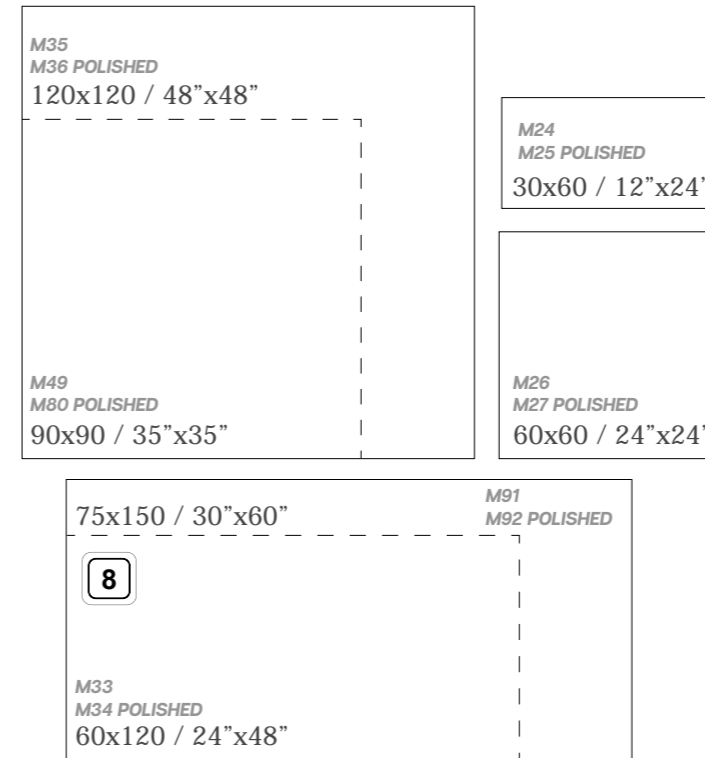

Elegance marble

Característica técnicas / Technical features

Formatos / Sizes

eco white

33,3x100/13"x40"

Completa la colección / Complete the collection

eco luxe

* Más información catálogo general / More information general catalogue

Formato	pz/cj	m ² /cj	kg / cj	cj/pl	m2 /pl	kg / pl
33,3x100	6	2	24	48	96	1174

Formato	Código de tarifa / Price list
33,3x100	M65
33,3x100 Rlv.	M65 DEC.

Eco Luxe

PORCELÁNICO - REVESTIMIENTO - PAVIMENTO
 PORCELAIN TILES - WALL TILES - FLOOR TILES

Wall Tile: Elegance Marble White 60x120 / 24"x48"
 Floor Tile: Elegance Marble Pearl 120x120 / 48"x48"

EcoLuxe

NEW

ELEGANCE MARBLE

FORMATOS / SIZES

MALLAS RECOMENDADAS / RECOMMENDED MOSAICS

Malla Elegance Marble
 30x30cm (5x5)
 12"x12" (1,95"x1,95")

Malla Hexagonal P18
 32,5x22,5cm

Malla G.Her 22,5x39cm

* Más diseños en pág. 532 / More mosaics pag. 532

PACKING LIST

Formato	pz/cj	m ² /cj	kg / cj	cj/pl	m2 / pl	kg / pl
30x60	6	1,08	22	48	51,84	1076
60x60	4	1,44	30,20	30	43,20	926
60x120	2	1,44	34	32	46,08	1113
90x90	2	1,62	42	27	43,74	1164
75x150	1	1,13	28	40	45,20	1184
120x120	1	1,44	38,40	36	51,84	1422