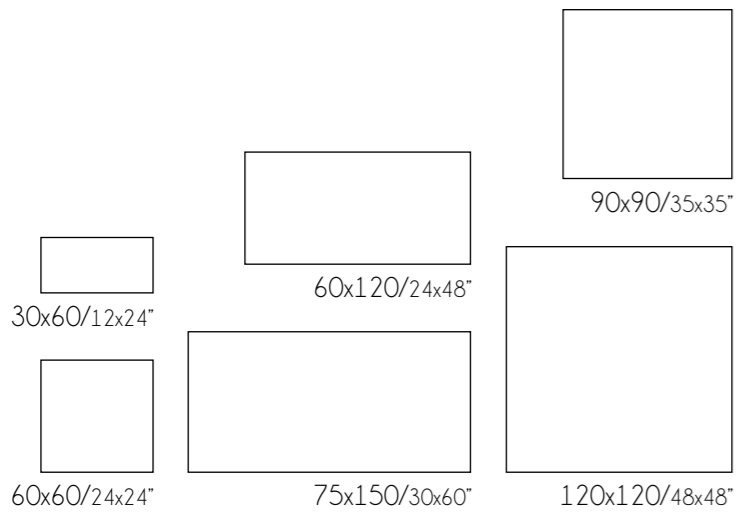

Elegance marble

Característica técnicas / Technical features

Formatos / Sizes

eco white

33,3x100/13"x40"

Completa la colección / Complete the collection

eco luxe

* Más información catálogo general / More information general catalogue

Formato	pz/cj	m ² /cj	kg / cj	cj/pl	m2 /pl	kg / pl
33,3x100	6	2	24	48	96	1174

Formato	Código de tarifa / Price list
33,3x100	M65
33,3x100 Rlv.	M65 DEC.

Eco Luxe

PORCELÁNICO - REVESTIMIENTO - PAVIMENTO
 PORCELAIN TILES - WALL TILES - FLOOR TILES

Wall Tile: Elegance Marble White 60x120 / 24"x48"
 Floor Tile: Elegance Marble Pearl 120x120 / 48"x48"

EcoLuxe

NEW

ELEGANCE MARBLE

FORMATOS / SIZES

MALLAS RECOMENDADAS / RECOMMENDED MOSAICS

Malla Elegance Marble
 30x30cm (5x5)
 12"x12" (1,95"x1,95")

Malla Hexagonal P18
 32,5x22,5cm

Malla G.Her 22,5x39cm

* Más diseños en pág. 532 / More mosaics pag. 532

PACKING LIST

Formato	pz/cj	m ² /cj	kg / cj	cj/pl	m2 / pl	kg / pl
30x60	6	1,08	22	48	51,84	1076
60x60	4	1,44	30,20	30	43,20	926
60x120	2	1,44	34	32	46,08	1113
90x90	2	1,62	42	27	43,74	1164
75x150	1	1,13	28	40	45,20	1184
120x120	1	1,44	38,40	36	51,84	1422